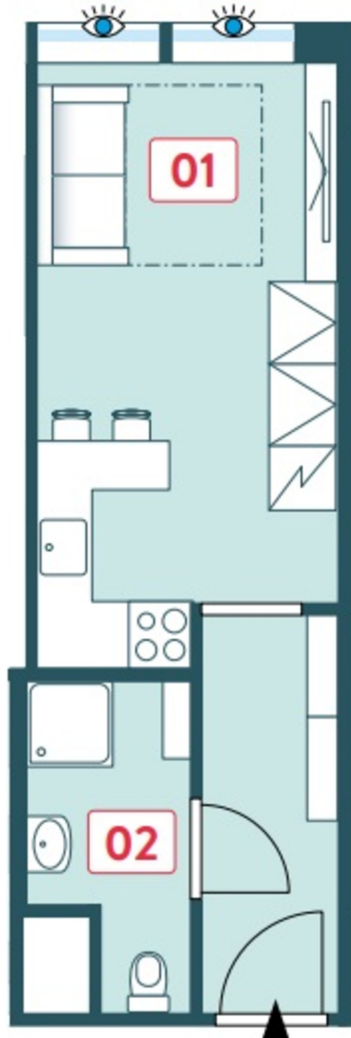

# 2 845 000 CZK

1 + кк

Площадь: 23.1 м<sup>2</sup>

4 этаж

Начни жить с размахом. Уникальное жилье 1 комната + кух. зона или 2 комнаты + кух. зона «в блоке» обеспечивает высокий стандарт благодаря совместно используемым пространствам. И ты можешь жить в привлекательном пражском районе с таким комфортом, который тебе необходим. Не обязательно жертвовать своим вкусом - по исключительной цене ты можешь приобрести современную дизайнерскую квартиру в престижном районе Прага 5 - Мальвазинки (Malvazinky).