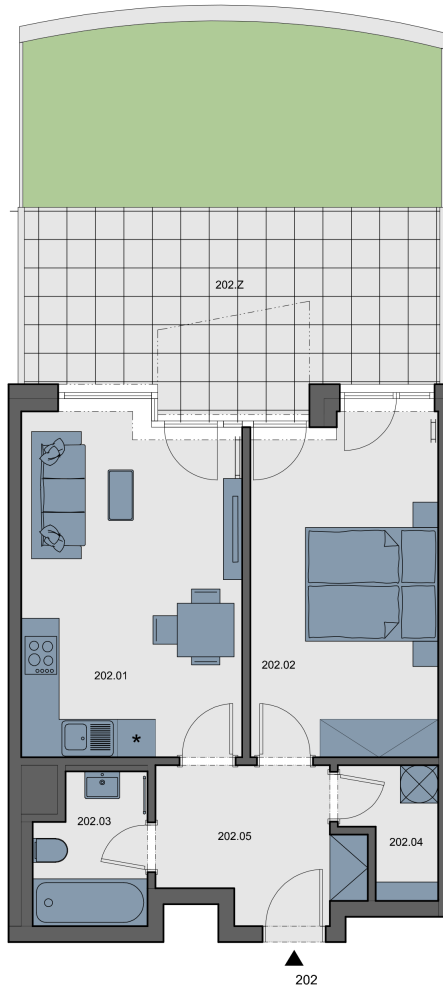

# 8 972 000 CZK

2 + кк

Площадь: 51.4 м<sup>2</sup>

2 этаж

Живите на природе, но при этом в самом сердце города. Представляем вам уникальный жилой комплекс Pod Bertramkou, который находится недалеко от Андела (Anděl), оживленного и современного центра Праги 5. Жилой комплекс будет состоять из 45 квартир от 2+кк до роскошных 4+кк на последнем этаже с просторными террасами. Квартиры, расположенные на нижнем этаже, будут оснащены частными палисадниками, а на верхних этажах - балконами, лоджиями или террасами с великолепным видом на окружающую зелень.