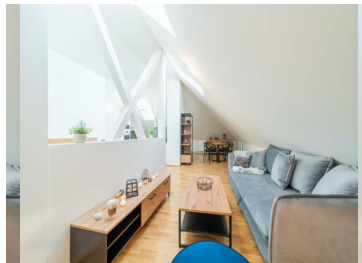

О Праге говорят, как о матери городов. Но правильнее ее описать, как город сотни башен. И этот вид можно лучше всего оценить с высоты. Поэтому мы представляем вам уникальный проект Maison 1832 Lofts, который предлагает 12 студий на верхних этажах здания в стиле модерн в Праге 2. Вся мансарда спроектирована так, чтобы предложить необыкновенное пространство для комфортного проживания в самом центре столицы. Вы можете выбрать студию от уютных 1+кк до двухуровневых апартаментов площадью до 85 м2.

Чтобы подчеркнуть расположение и историю здания, для интерьеров мы выбрали наивысший стандарт "PREMIUM". Стандарт включает в себя трехслойные деревянные полы, плитку с мраморным декором и

высококачественную сантехнику.